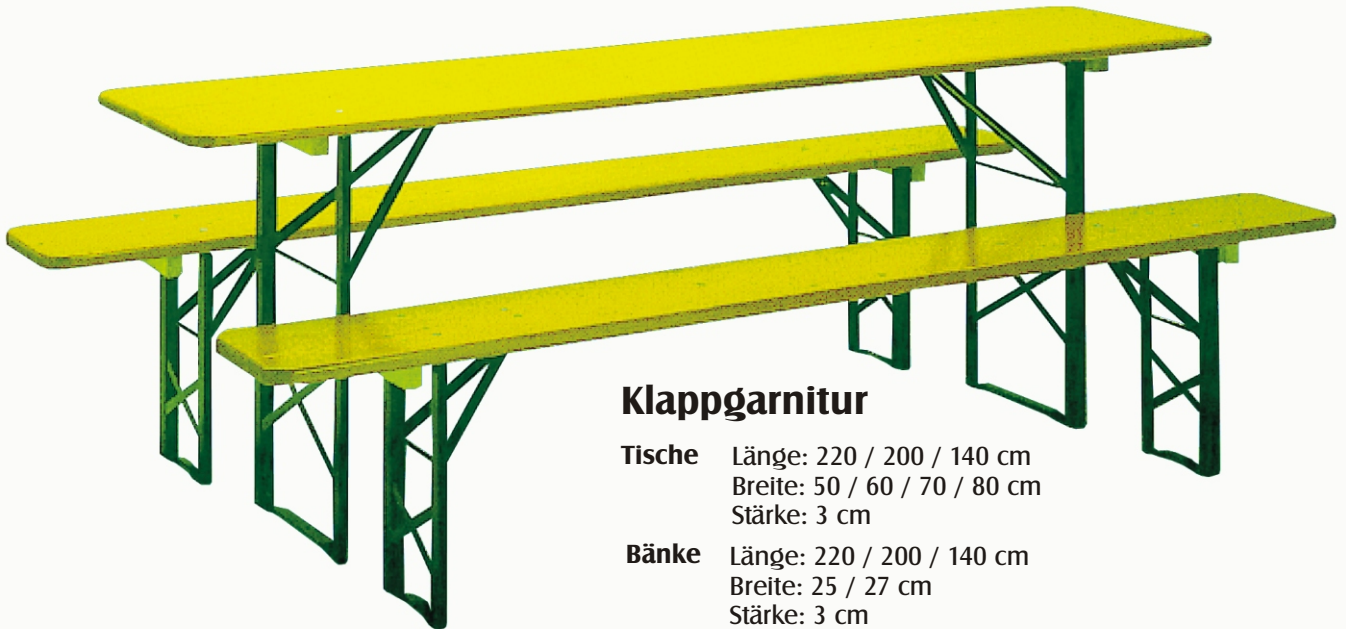

Festzeltgarnituren - Gartenmöbel

Klappgarnitur

Tische Länge: 220 / 200 / 140 cm
Breite: 50 / 60 / 70 / 80 cm
Stärke: 3 cm

Bänke Länge: 220 / 200 / 140 cm
Breite: 25 / 27 cm
Stärke: 3 cm

Tischerseite und Banksitzflächen 2-fach lackiert, Untergestelle stabile Winkelprofilkonstruktion - grün lackiert, auf Wunsch jeder Farbton möglich.

Sitzbank - Lehne klappbar

Stabile Holzfußkonstruktion