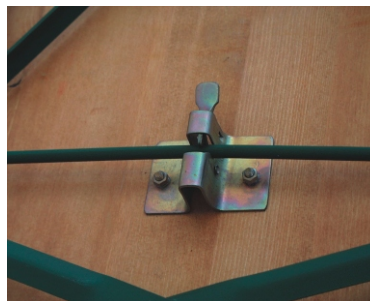

Festzeltgarnituren - Gartenmöbel

Robuste Brauerei-Ausführung

Tische Länge: 220 / 200 / 140 cm
Breite: 50 / 60 / 70 / 80 cm
Stärke: 3 cm

Bänke Länge: 220 / 200 / 140 cm
Breite: 25 / 27 cm
Stärke: 3 cm

Tischplatten und Banksitzflächen 2-fach lackiert,
Farben: ockergelb, braun, orange, natur.
Untergestelle stabile Winkeleisenkonstruktion - grün lackiert.
Auf Wunsch jeder Farbton möglich.