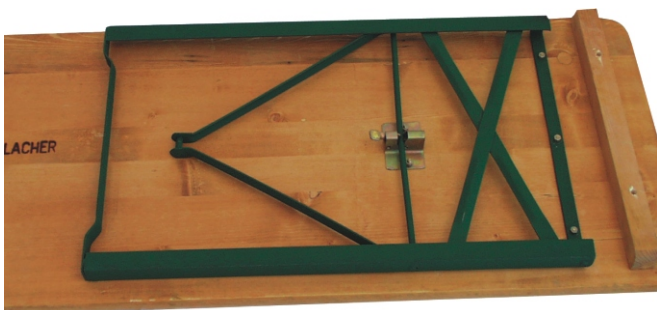

Festzeltgarnituren - Gartenmöbel

Robuste Brauerei-Ausführung

Tische Länge: 220 / 200 / 140 cm
Breite: 50 / 60 / 70 / 80 cm
Stärke: 3 cm

Bänke Länge: 220 / 200 / 140 cm
Breite: 25 / 27 cm
Stärke: 3 cm

Tischplatten und Banksitzflächen 2-fach lackiert,
Farben: ockergelb, braun, orange, natur.
Untergestelle stabile Winkeleisenkonstruktion - grün lackiert.
Auf Wunsch jeder Farbton möglich.